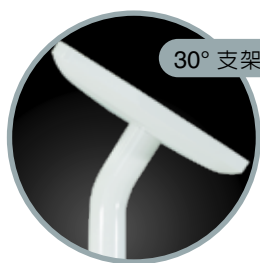

不會斷線

Elevate II kiosk 機殼不會阻斷 Wi-Fi，藍牙或 4G 信號，因此安裝於支架內的平板電腦不會因為機殼而連接不到無線數據。

線材隱藏設計

使用隱藏在 Elevate II kiosk 內部的電纜槽將電纜隱藏起來，可以讓平板電腦持續充電，外觀又簡潔美觀。

產品相容性

iPad Air 2

iPad Pro 9.7

iPad Pro 12.9

Samsung Galaxy Tab A/S2

Microsoft Surface Pro 3/4

客製化設計

Elevate II kiosk 系列也可以根據您的獨特需求進行客製化。如果您需要不同的 kiosk 類型，顏色或配置，請聯繫我們。

配件

	iPad Pro 9.7 / Air 2	iPad Pro 12.9	Surface Pro 4 / 3	Galaxy Tab S2 9.7
Enclosure Mount 平板保護機殼	KAA200W (White) KAA200B (Black)	KAA300W (White) KAA300B (Black)	KAM300W (White) KAM300B (Black)	KAS200W (White) KAS200B (Black)
Floor Stand Kiosk 落地架系列	KAA201W (White) KAA201B (Black)	KAA301W (White) KAA301B (Black)	KAM301W (White) KAM301B (Black)	KAS201W (White) KAS201B (Black)
Countertop Kiosk 站立式桌架系列	KAA202W (White) KAA202B (Black)	KAA302W (White) KAA302B (Black)	KAM302W (White) KAM302B (Black)	KAS202W (White) KAS202B (Black)
Wall/Countertop Mount Kiosk 牆壁 / 立架系列	KAA203W (White) KAA203B (Black)	KAA303W (White) KAA303B (Black)	KAM303W (White) KAM303B (Black)	KAS203W (White) KAS203B (Black)
On-Wall Kiosk 壁掛架系列	KAA204W (White) KAA204B (Black)	KAA304W (White) KAA304B (Black)	KAM304W (White) KAM304B (Black)	KAS204W (White) KAS204B (Black)