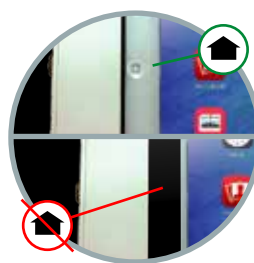

不會斷線

Elevate II kiosk 機殼不會阻斷 Wi-Fi，藍牙或 4G 信號，因此安裝於支架內的平板電腦不會因為機殼而連接不到無線數據。

線材隱藏設計

使用隱藏在 Elevate II kiosk 內部的電纜槽將電纜隱藏起來，可以讓平板電腦持續充電，外觀又簡潔美觀。

產品相容性

iPad Air 2

iPad Pro 9.7

iPad Pro 12.9

Samsung Galaxy Tab A/S2

Microsoft Surface Pro 3/4

客製化設計

Elevate II kiosk 系列也可以根據您的獨特需求進行客製化。如果您需要不同的 kiosk 類型，顏色或配置，請聯繫我們。

配件

	iPad Pro 9.7 / Air 2	iPad Pro 12.9	Surface Pro 4 / 3	Galaxy Tab S2 9.7
Enclosure Mount 平板保護機殼	KAA200W (White) KAA200B (Black)	KAA300W (White) KAA300B (Black)	KAM300W (White) KAM300B (Black)	KAS200W (White) KAS200B (Black)
Floor Stand Kiosk 落地架系列	KAA201W (White) KAA201B (Black)	KAA301W (White) KAA301B (Black)	KAM301W (White) KAM301B (Black)	KAS201W (White) KAS201B (Black)
Countertop Kiosk 站立式桌架系列	KAA202W (White) KAA202B (Black)	KAA302W (White) KAA302B (Black)	KAM302W (White) KAM302B (Black)	KAS202W (White) KAS202B (Black)
Wall/Countertop Mount Kiosk 牆壁 / 立架系列	KAA203W (White) KAA203B (Black)	KAA303W (White) KAA303B (Black)	KAM303W (White) KAM303B (Black)	KAS203W (White) KAS203B (Black)
On-Wall Kiosk 壁掛架系列	KAA204W (White) KAA204B (Black)	KAA304W (White) KAA304B (Black)	KAM304W (White) KAM304B (Black)	KAS204W (White) KAS204B (Black)